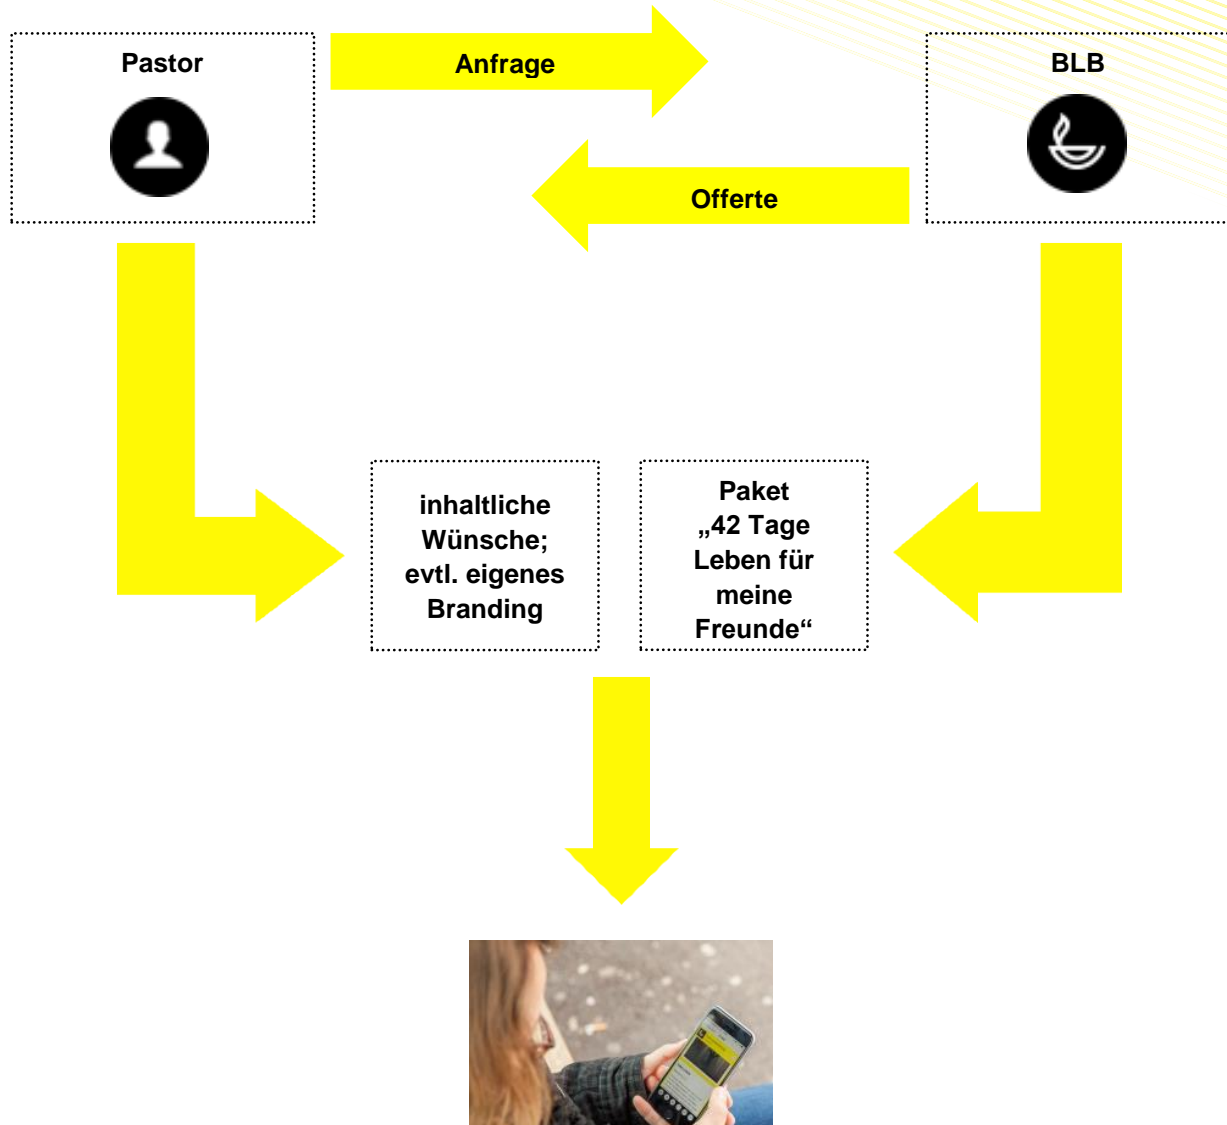

BEISPIEL: 42 TAGE LEBEN FÜR MEINE FREUNDE

Preisbeispiel „42 Tage Leben für meine Freunde“

CHF

Nutzung		CHF
	42 Tage für 100 TN	
	Benutzung b next (für 60% von 100 TN = 60 TN)	60.–
	Einrichtung des Pakets	100.–
Total		160.–

Direkter Kontakt
Michael Matter

Telefon +41 52 245 14 58
Mobile +41 79 946 07 41

bnext@bibellesebund.ch

Bibellesebund
www.bibellesebund.ch

Industriestrasse 1
Postfach
8404 Winterthur

Telefon +41 52 245 14 45
Telefax +41 52 245 14 46
info@bibellesebund.ch

Postkonto: 80-10582-4
IBAN: CH1009000000800105824
UID: CHE-105.788.608